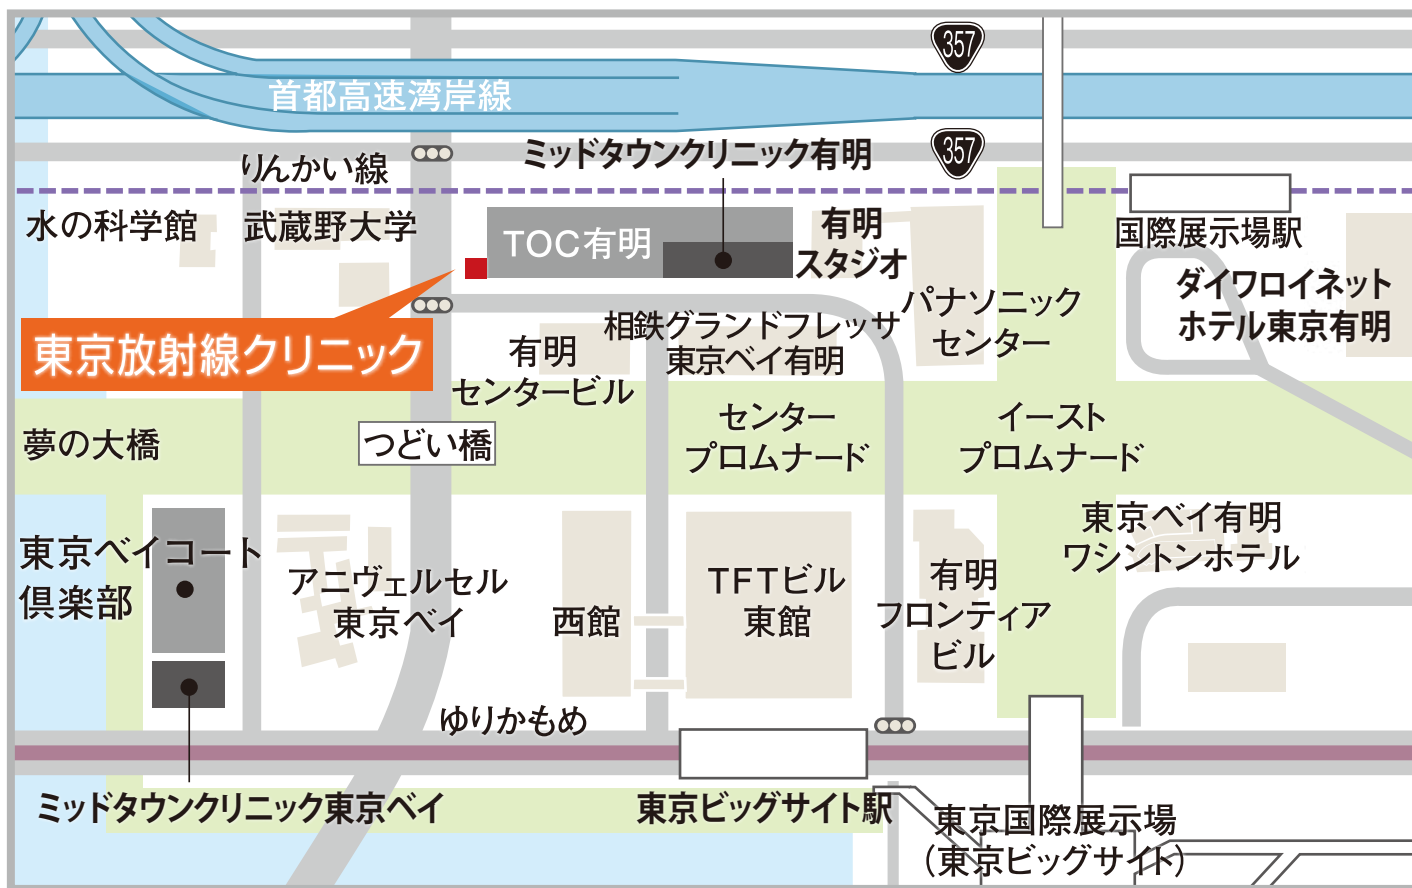

地図・アクセス

< 所在地 >

〒135-0063 東京都江東区有明 3-5-7(TOC 有明のビルの隣)

< 最寄り駅からのご案内 >

● りんかい線

国際展示場駅よりパナソニックセンター連絡通路を通り徒歩 約5分

● ゆりかもめ

東京ビッグサイト駅より徒歩 約5分

ご予約・お問い合わせ

03-3529-5420

(受付時間：月曜～金曜 9:00-18:00 ※土曜・日曜・祝日除く)

<https://www.troc.jp/about/access.html>

WEBサイトへ